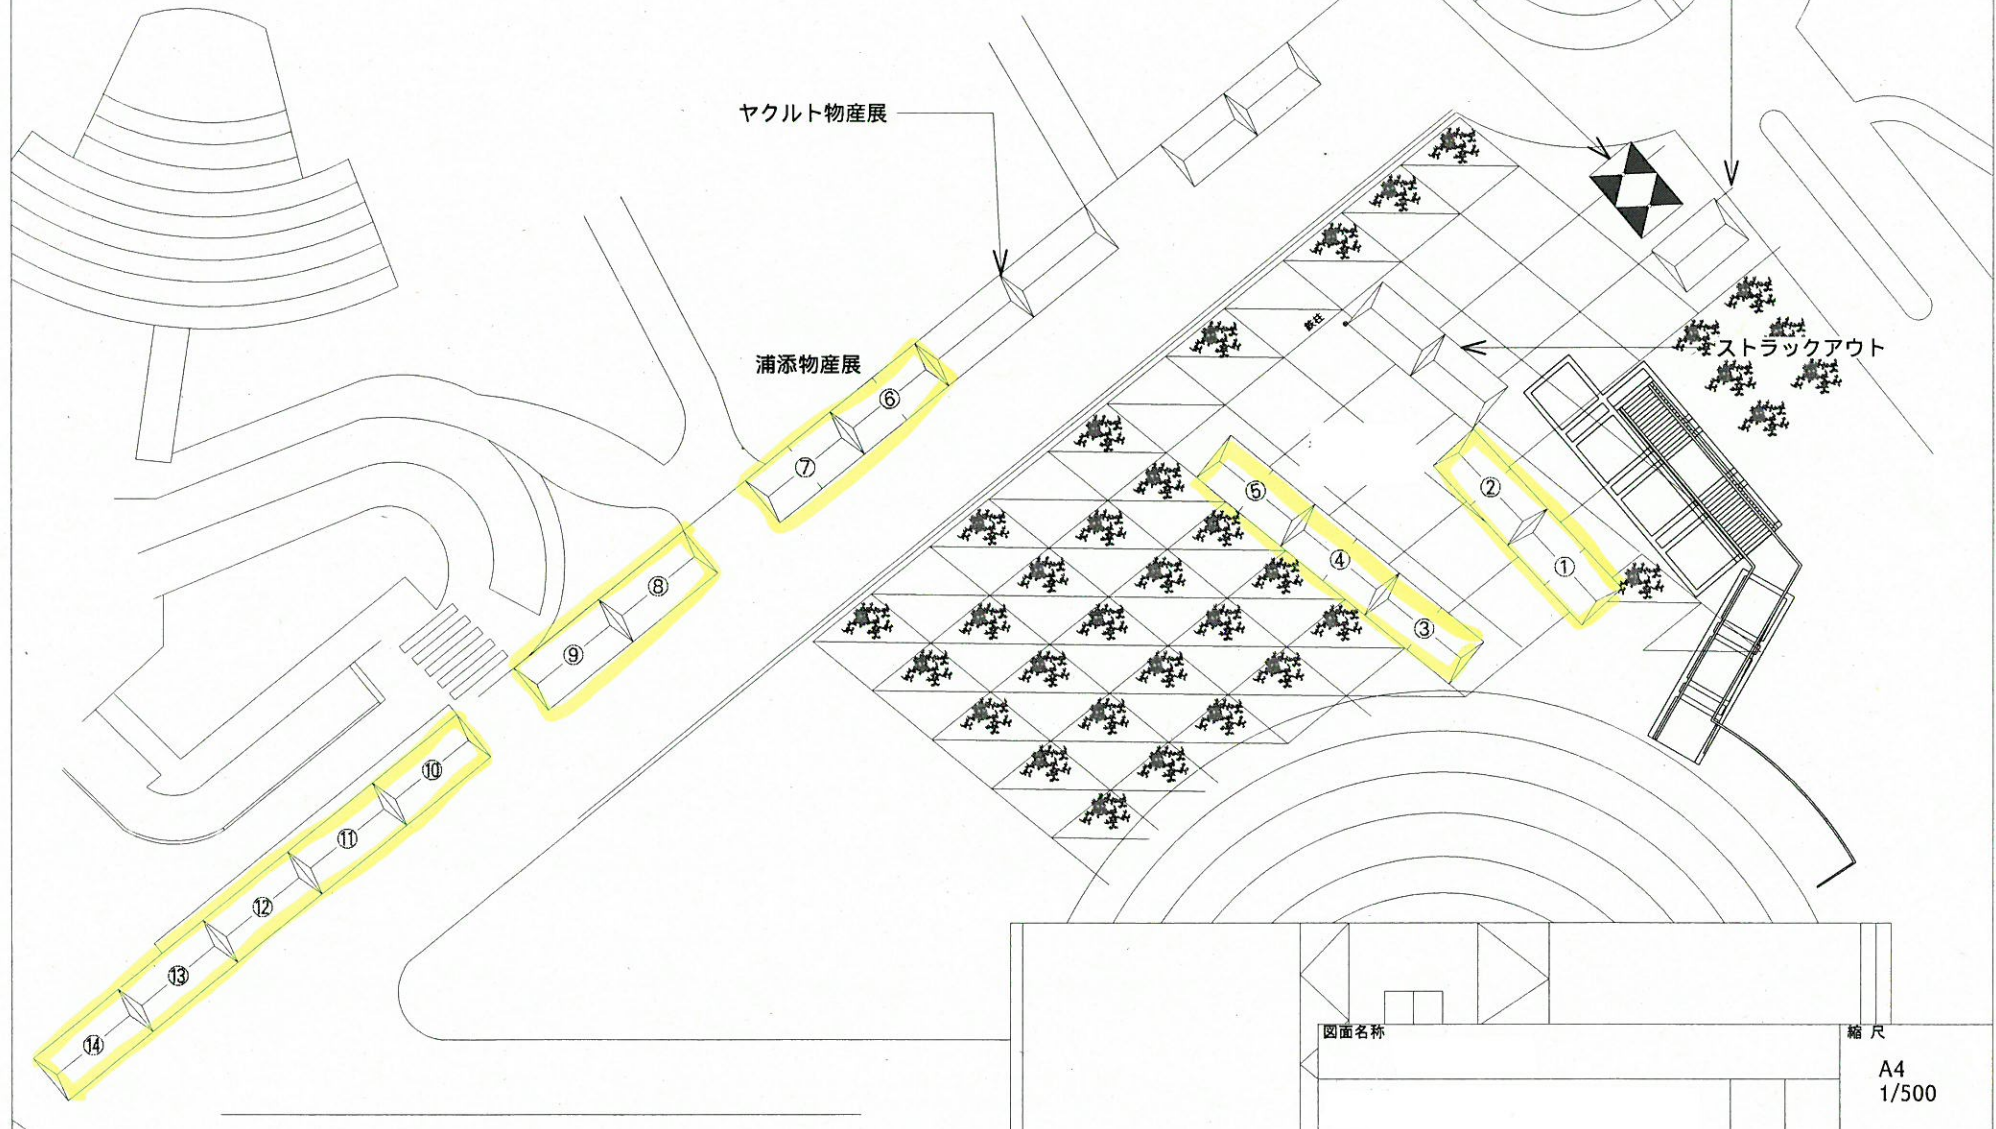

屋外

浦添市観光協会

ヤクルト神社

ヤクルト物産展

浦添物産展

ストラックアウト

図面名称

縮尺

A4
1/500

屋内