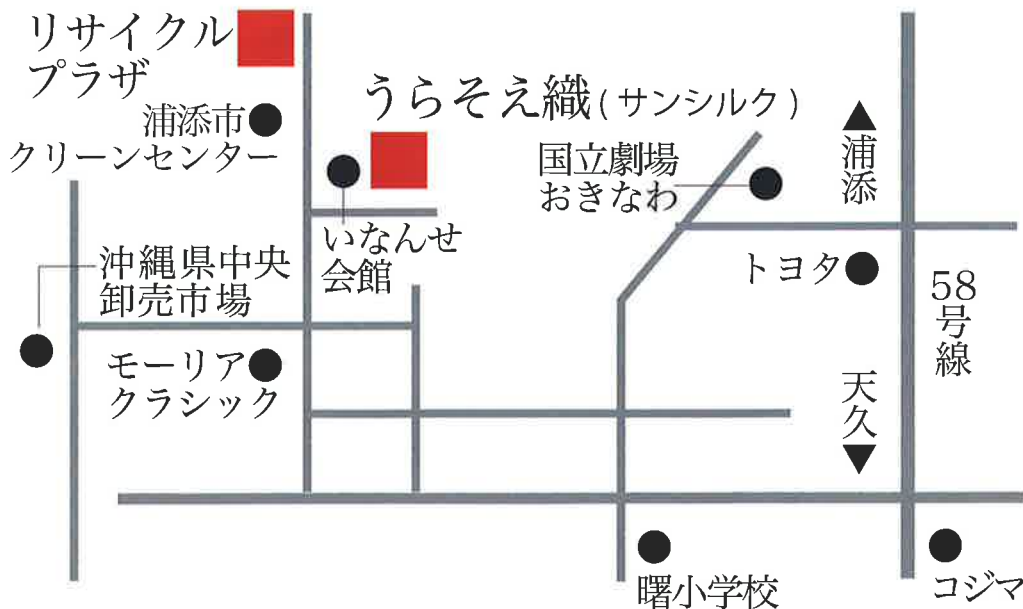

出店事業所名

販売物

ベーカリーアルペンローゼ

パン類、桑葉撰他

天久三線店

三線、三線付属器具類

コーレー沖縄

コーレーグース他販売

体験コーナー（受付番号：098-988-4459）

事業所名	体験内容	受入人数	体験料	体験時間
工房うるはし	県産木材で作る my はし作り	随 時	子供300円 大人500円	約60分
hand made shop door+	消しゴム彫刻	未 定	500円	約60分
天久三線店	カンカラ三線作り と三線演奏体験	3 名	5,000円	約90分
鬼瓦しっくい シーサー工房	島瓦と漆喰の シーサー作り体験	5 名	1,800円	約90分～
地域センター	遊べる折り紙 (動物等)	午前30名 午後30名	200円	