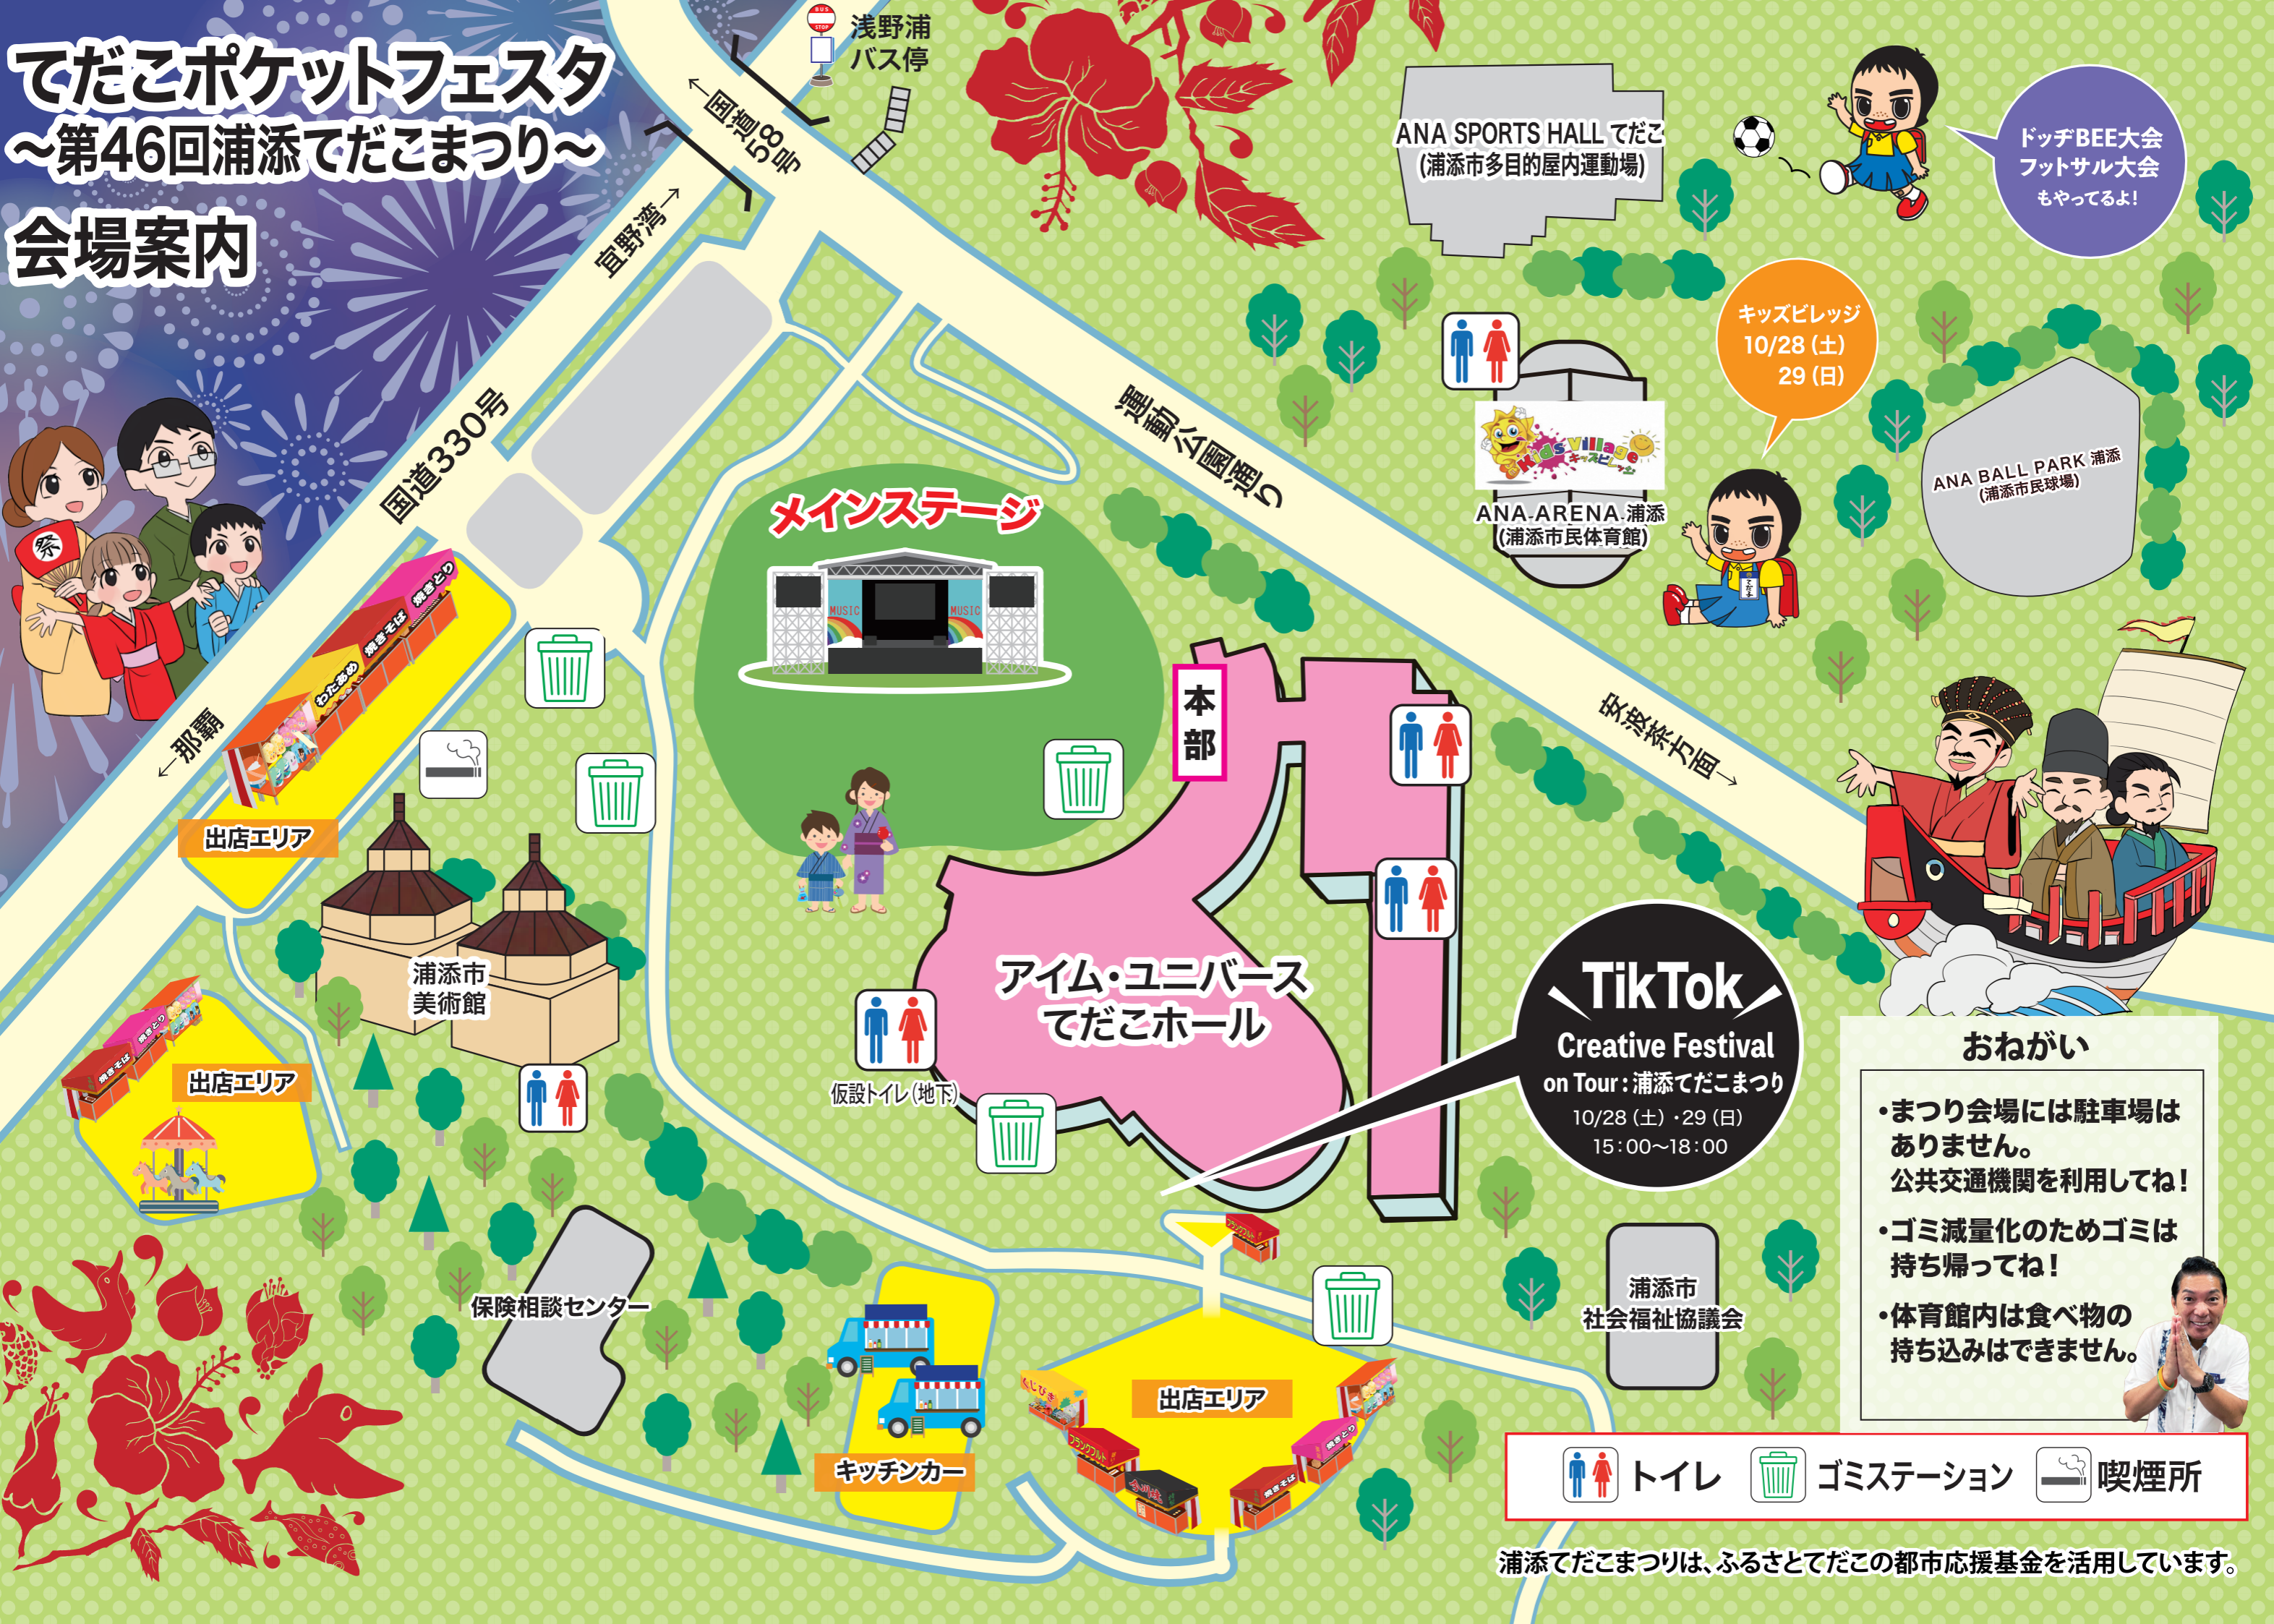

でだこポケットフェスタ ～第46回浦添でだこまつり～

会場案内

ANA SPORTS HALL でだこ
(浦添市多目的屋内運動場)

ドッチBEE大会
フットサル大会
もやってるよ!

キッズビレッジ
10/28 (土)
29 (日)

ANA BALL PARK 浦添
(浦添市民球場)

ANA ARENA 浦添
(浦添市民体育館)

AIM・ユニバース
でだこホール

TikTok
Creative Festival
on Tour: 浦添でだこまつり
10/28 (土)・29 (日)
15:00~18:00

おねがい

- ・まつり会場には駐車場はありません。公共交通機関を利用してね!
- ・ゴミ減量化のためゴミは持ち帰ってね!
- ・体育館内は食べ物の持ち込みはできません。

トイレ ゴミステーション 喫煙所

浦添でだこまつりは、ふるさとでだこの都市応援基金を活用しています。