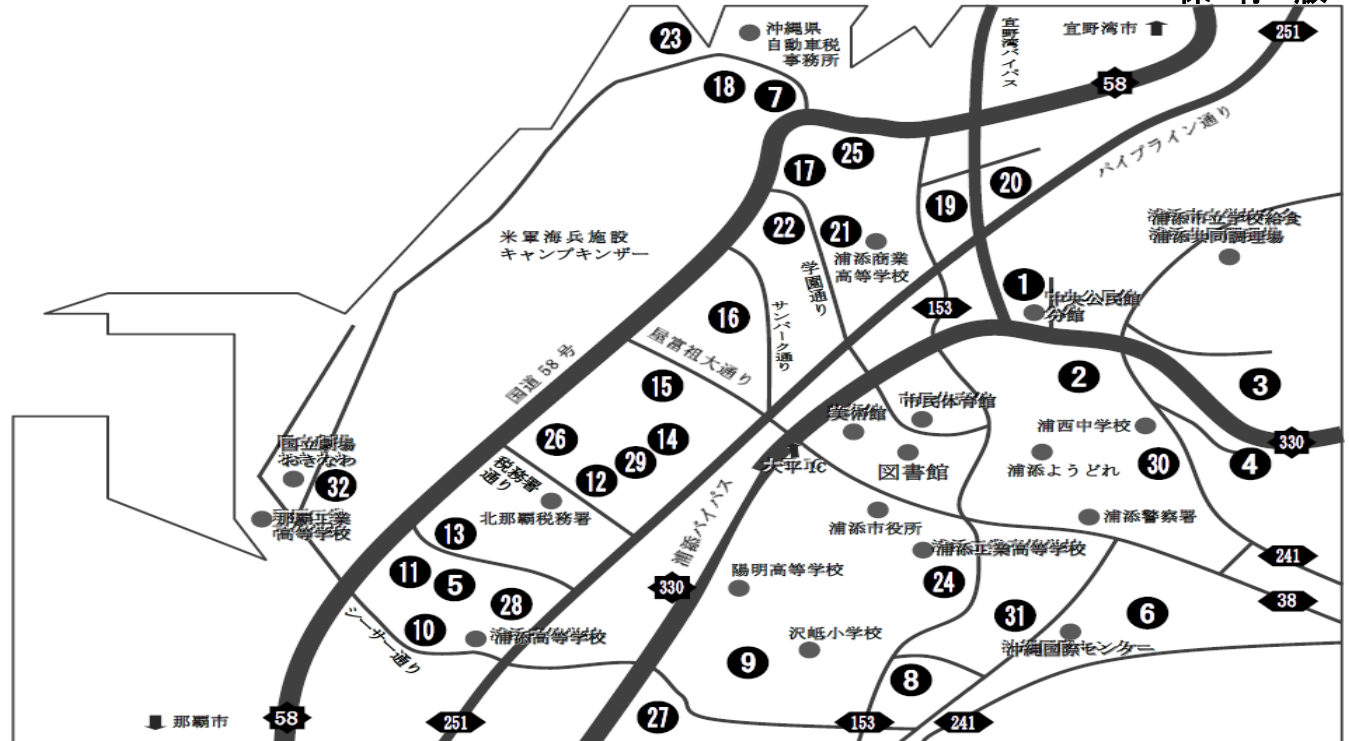

1 安川団地 (牧港3-30-8) 2 当山小学校 (当山2-32-1) 3 西原児童センター (西原4-11-8) 4 浦西公民館 (西原6-22-1) 5 神森小学校 (勢理客1-4-1) 6 前田自治会館 (前田1-28-7) 7 県営 港川団地 (港川458-1) 8 県営 経塚団地 (経塚560) 9 沢岷自治会館 (沢岷1-31-1)	10 内間公民館 (内間3-15-1) 11 丸大スーパー勢理客店 (勢理客2-9-13) 12 サン・アビリティーズ うらそえ(宮城4-11-1) 13 県営 神森団地 (仲西3-11-6) 14 仲西小学校 (屋富祖2-32-1) 15 屋富祖公民館 (屋富祖3-1-1) 16 城間公民館 (城間1-9-1) 17 ユアサハイム (港川2-22-6) 18 港川自治会事務所 (港川326)	19 牧港公民館 (牧港1-4-6) 20 マチナタウン (牧港4-1-15) 21 緑ヶ丘自治会館 (港川1-6-8) 22 県営 城間団地 (城間4-36) 23 崎原自治会 (港川577-4) 24 経塚ゆいまーるセンター (経塚1-17-1) 25 浦添市街地住宅 (牧港1-59-1) 26 仲西公民館 (仲西1-3-11) 27 県営 沢岷団地 (沢岷2-18-1)	28 内間小学校 (内間4-2-1) 29 宮城小学校 (宮城3-7-3) 30 鏡が丘特別支援学校本校 (当山3-2-7) 31 鏡が丘特別支援学校分校 (経塚715) 32 浦添市産業振興センター・結の街 (勢理客4-13-1)